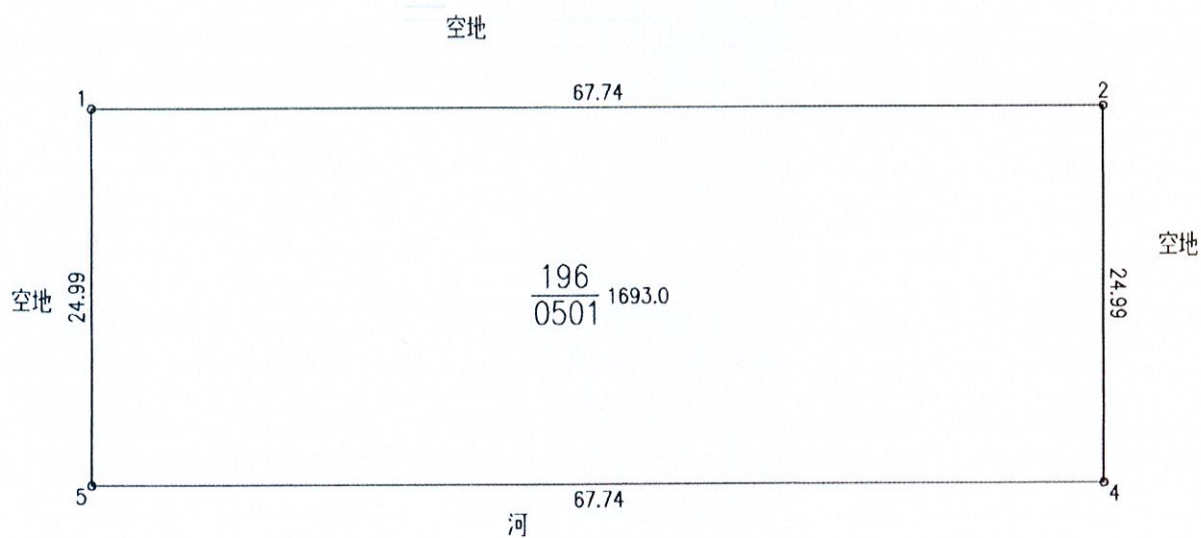

供地图

宗地编号：908058196

权利人：中惠大道与锡澄路交叉口东北侧地块

地籍图号：3505.00-527.75

北

绘图日期：2023年8月14日

1:500

绘图员：朱金贤